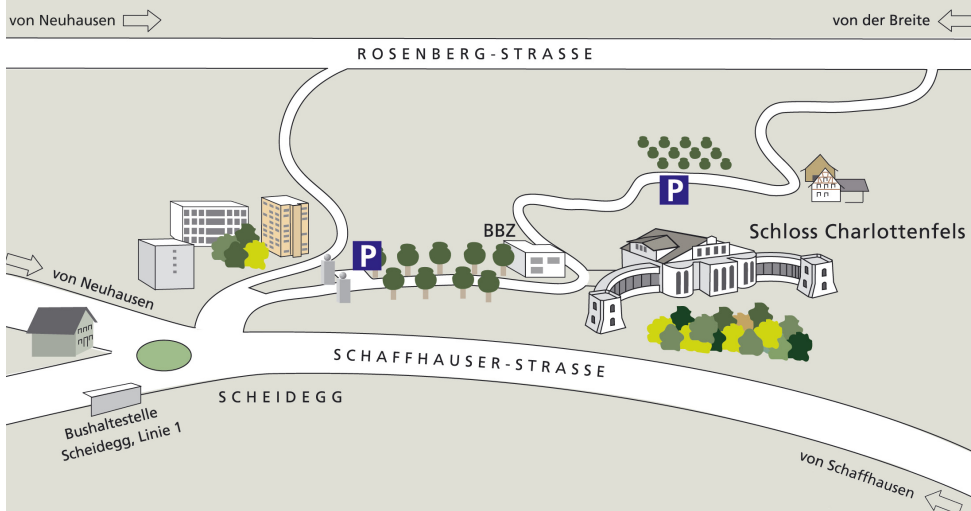

ANFAHRTSPLAN

SITUATION PARKPLÄTZE

Willkommen auf Charlottenfels

Willkommen auf Charlottenfels

Wir freuen uns, Sie auf Charlottenfels begrüßen zu dürfen. Dieses Faltblatt enthält einige Informationen, um Ihnen die Anreise und den Aufenthalt möglichst angenehm zu gestalten. Wir hoffen, Sie werden Ihren Besuch auf Charlottenfels in guter Erinnerung behalten.

Anfahrt mit öffentlichen Verkehrsmitteln

Mit der VBSch-Buslinie Nr. 1 Schaffhausen – Neuhausen, Haltestelle Scheidegg, oder mit den Regionalen Verkehrsbetrieben Schaffhausen – Schleitheim.

Anfahrt mit dem Auto

Beim Kreisel Scheidegg, von Schaffhausen kommend, rechts und von Neuhausen links abbiegen.

Parkplätze

Siehe Skizze auf der Rückseite. Von der Schaffhauser Strasse kommend, gleich nach dem Toreingang, stehen 12 Parkplätze zur Verfügung, weitere 12 Parkplätze sind 100 Meter oberhalb des Schlosses (alle gratis). Die Parkplätze vor dem Schulhaus sind gebührenpflichtig.