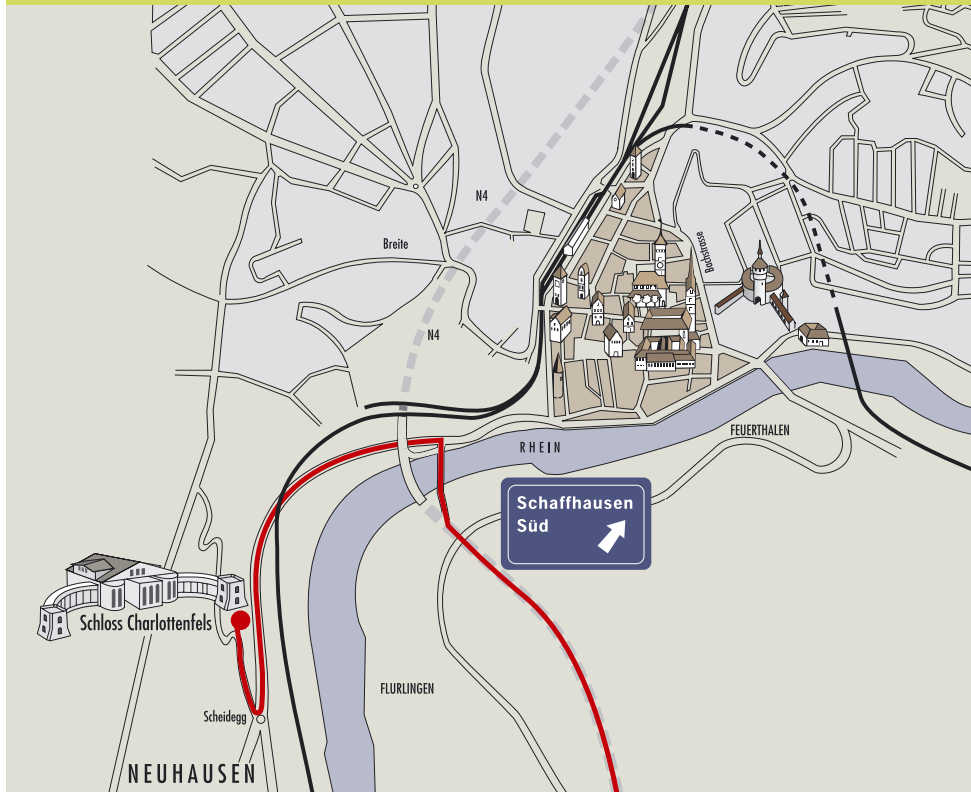

ANFAHRTSPLAN

SITUATION PARKPLÄTZE

Willkommen auf Charlottenfels

Willkommen auf Charlottenfels

Wir freuen uns, Sie auf Charlottenfels begrüßen zu dürfen. Dieses Faltblatt enthält einige Informationen, um Ihnen die Anreise und den Aufenthalt möglichst angenehm zu gestalten. Wir hoffen, Sie werden Ihren Besuch auf Charlottenfels in guter Erinnerung behalten.

Anfahrt mit öffentlichen Verkehrsmitteln

Mit der VBSch-Buslinie Nr. 1 Schaffhausen – Neuhausen, Haltestelle Scheidegg, oder mit den Regionalen Verkehrsbetrieben Schaffhausen – Schleitheim.

Anfahrt mit dem Auto

Beim Kreisel Scheidegg, von Schaffhausen kommend, rechts und von Neuhausen links abbiegen.

Parkplätze

Siehe Skizze auf der Rückseite. Von der Schaffhauser Strasse kommend, gleich nach dem Toreingang, stehen 12 Parkplätze zur Verfügung, weitere 12 Parkplätze sind 100 Meter oberhalb des Schlosses (alle gratis). Die Parkplätze vor dem Schulhaus sind gebührenpflichtig.